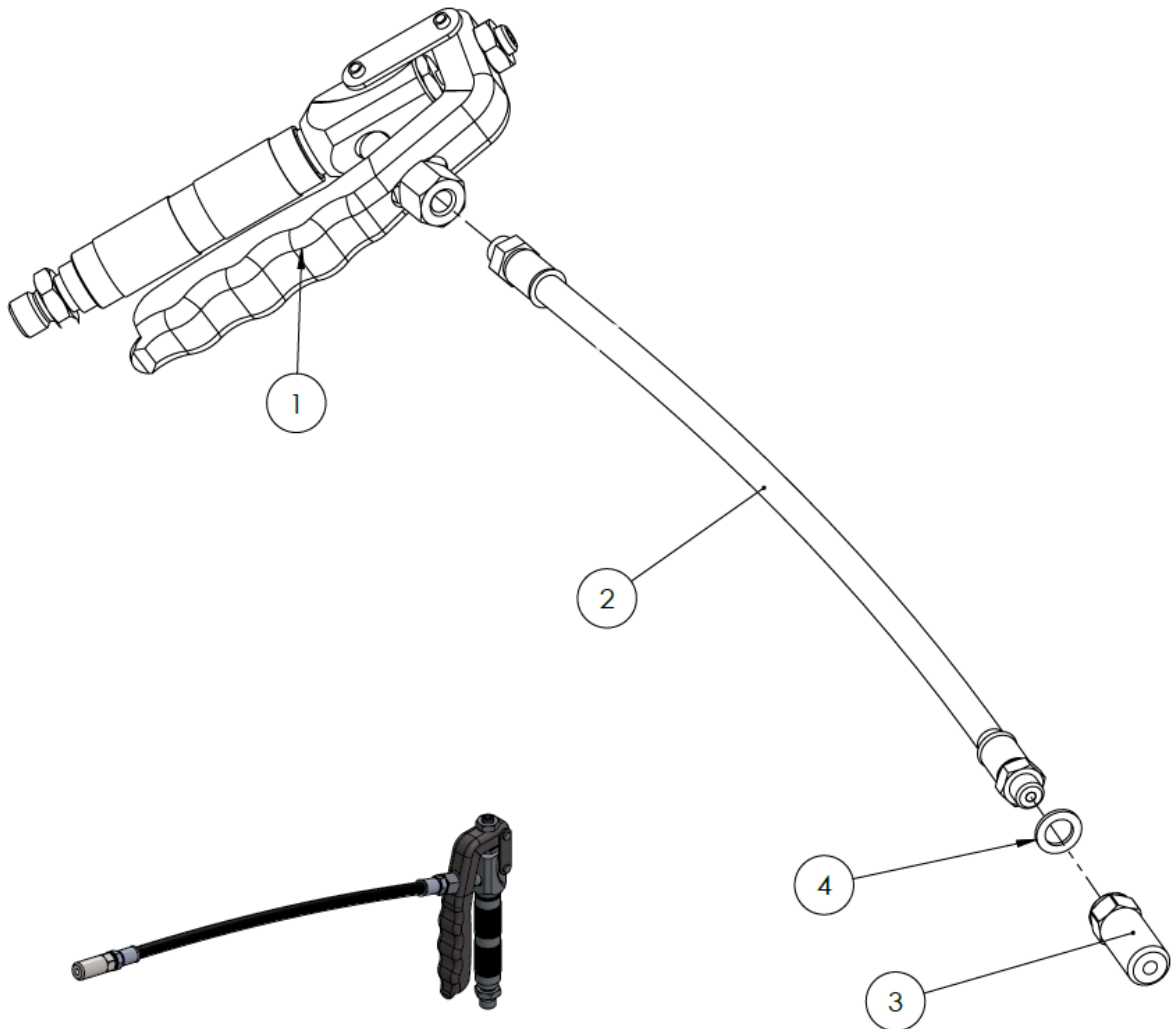

## DESPIECE PCEF

No. Art.	DESCRIPCIÓN	Cant.
1	PISTOLA DE GRASA CONEXIÓN ¼" BSP	1
2	MANGUERA DE GOMA RACORES M10x1 L. 400mm	1
3	RACORES M10x1	1
4	ARANDELA DE COBRE Ø 10x16x1,5	1